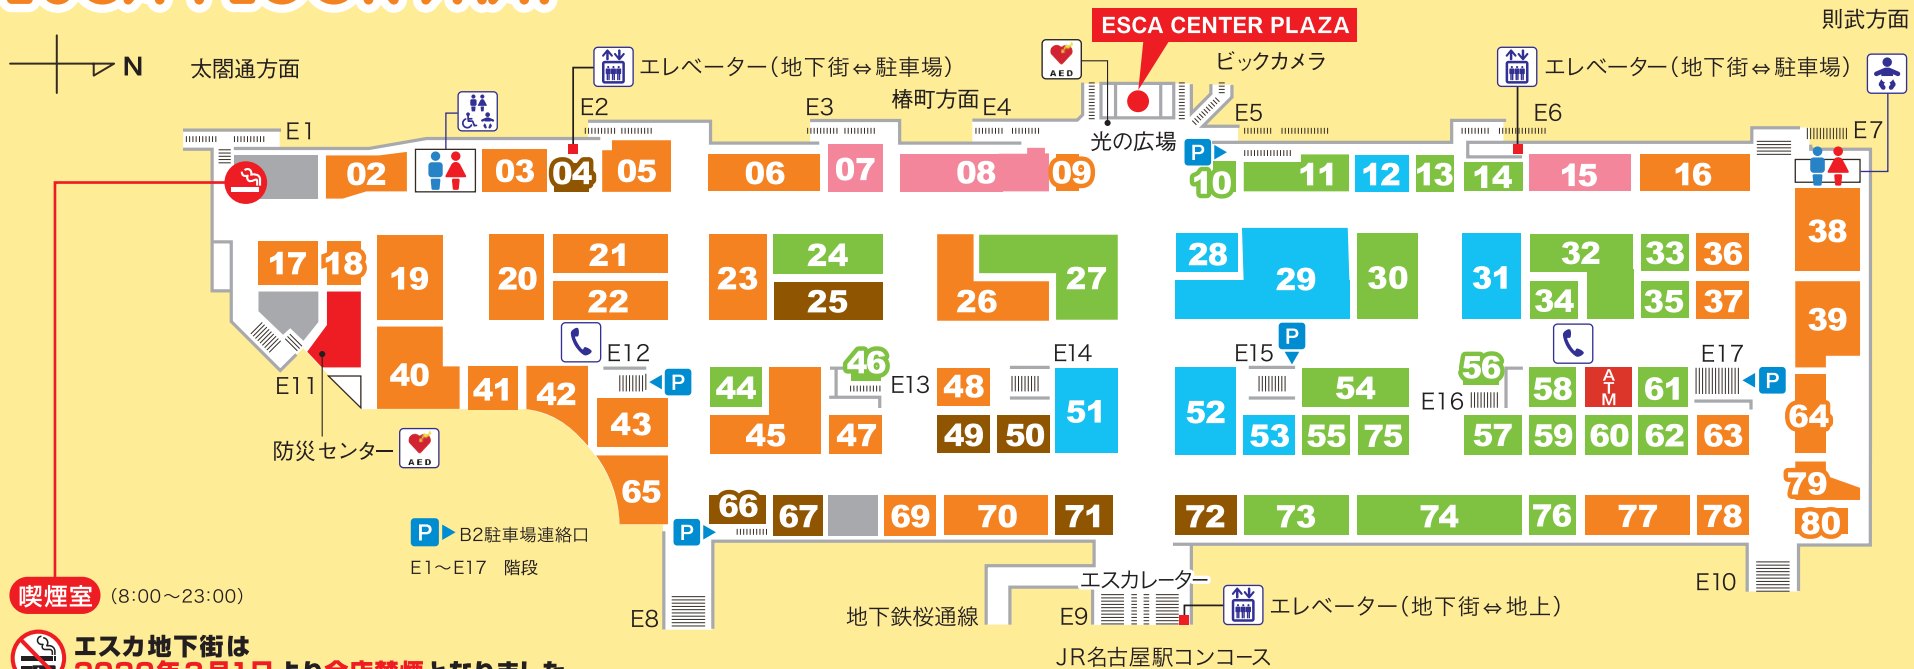

ESCA FLOOR MAP

喫煙室 (8:00~23:00)

エスカ地下街は 2020年3月1日より全店禁煙となりました。

- 多目的トイレ
- オムツ替えベットあり
- 公衆電話
- AED (自動体外式除細動器)

お忘れ物の問い合わせ 防災センター / 052・452・1186

Japan. Free Wi-Fi (地下街通路全体) / 無料無線LAN (SSID: esca_wi-fi)

三菱UFJ銀行
営業時間 7:30~22:30

レストラン

- 02 シャンツァーダンダンメン 四川酒家 想吃担担面
- 03 まくろごやほんてん 鮪小屋本店
- 05 よし川
- 06 すずなみ 鈴波
- 17 ラーメン&ソフトクリームスガキヤ
- 18 ちんぐし 珍串
- 19 やぶ福
- 20 きしめん よしだ
- 21 やまもとやほんてん 山本屋本店
- 22 ふらんす亭
- 23 えび 海老どて食堂
- 36 わかしやちや 若鯨家
- 37 とりかいそうほんけ 鳥開総本家