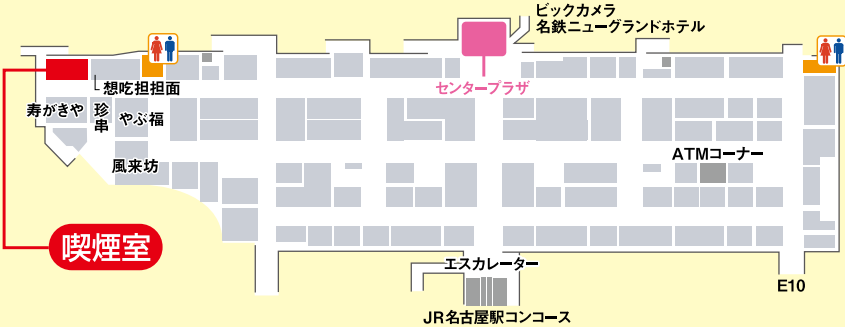

# エスカ地下街は2020年3月1日より 全店禁煙となりました。

喫煙室のご案内

健康増進法の改正による受動喫煙防止のため、エスカ地下街は電子タバコ・加熱式タバコを含め**全店禁煙**とします。皆様のご理解とご協力をお願いいたします。

※20歳未満の方は、喫煙を目的としない場合でも喫煙エリアへは立入禁止となります。

クーポン使って  
エスカをおトクに楽しもう!

## ESCA COUPON

レストラン P6

### 想吃担担面 02

正式杏仁豆腐 ¥440(税込)を  
**サービス**

※担担麵をお食事のお客様限定

※エスカ店限定 ※4名様までご利用可  
※他券との併用不可

有効期限 2020年9月末日

レストラン P8

### 若鯨家 36

**温玉トッピング  
無料サービス**

※エスカ店限定 ※他券との併用不可  
※1枚で4名様

有効期限 2020年9月末日

レストラン P9